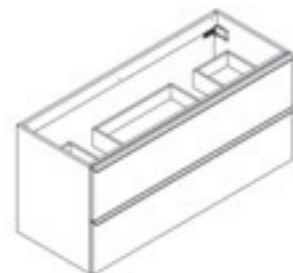

120 x 55 x 46 cm
Meuble sous-vasque - Meuble à suspendre livré monté - 2
tiroirs - Fermeture progressive - Poignées sur chant noires
- Bande de chant noire mate - Double passage siphon -
Accessoire tablette porte-serviettes Loft-Game en option.
Wastafelonderbouw - Meubel om op te hangen gemonteerd
geleverd - 2 lades - Soft Close - Zwarte handgrepen op de
rand - Matzwarte randafwerking - Dubbele sifonuitsparing -
Loft-Game handdoekhouder accessoire in optie.

251278
251270