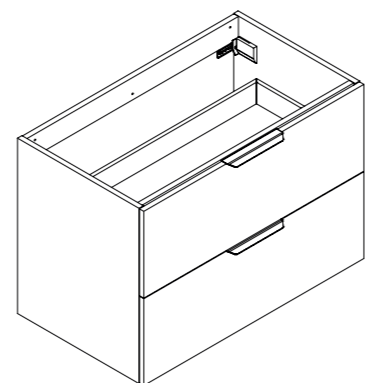

80 x 55 x 46 cm

Meuble sous-vasque - Meuble à suspendre livré monté - 2 tiroirs - Fermeture progressive - Poignées sur chant en aluminium noir mat - Poignées finition inox brossé en option - Sans passage siphon.

Wastafelonderbouw - Meubel om op te hangen gemonteerd geleverd - 2 lades - Soft Close - Handvaten op de rand in geborsteld aluminium - Zwarte handvaten in optie - Zonder sifonuitsparing.

- 251217
- 251229
- 251223

- 251220
- 251232
- 251226

- 251218
- 251230
- 251224

Tableau de compatibilité vasque page 367
Tabel met bijpassende wastafels op pagina 367