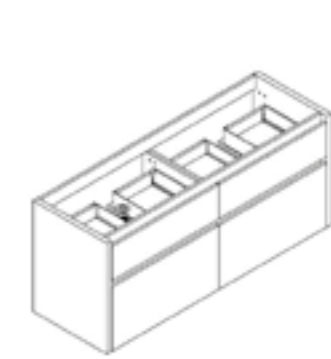

Chêne Arlington
Eik Arlington

Chêne Vintage
Eik Vintage

5 jaar garantie

5 jaar garantie

5 jaar garantie

120 x 59,8 x 46 cm

Meuble sous-vasque - Meuble à suspendre livré monté - 1 tiroir double paroi métal - 2 portes - Fermeture progressive - Simple passage siphon centré.