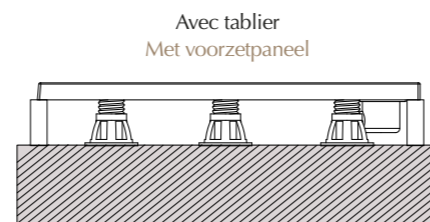

DIFFERENTS TYPES DE POSE POUR VOTRE RECEVEUR

En fonction des besoins de chaque utilisateur et de la position de l'évacuation : receveur de douche au-dessus ou au niveau du sol. Spacieux, ouvert sur la pièce et accessible presque de plain-pied, pratique pour les enfants et les personnes âgées.

VERSCHILLENDE INSTALLATIE-MOGELIJKHEDEN VOOR UW DOUCHEBAK

De keuze van de douchebak is vaak gebaseerd op de positie van de afvoer: boven of in de vloer. Ruim, open en bijna op niveau toegankelijk, een voordeel voor zowel kinderen als voor senioren.

ENCASTRÉ INBOUW

Receveur et vidage à encastrer
Douchebak en afvoergarnituur – in te bouwen

- + Facile d'accès. Esthétique.
  Makkelijk bereikbaar. Esthetisch.

POSÉ PLAATSSEN

Receveur à poser
Douchebak om op de vloer te plaatsen

Vidage à encastrer*
Afvoergarnituur in te bouwen*

- + Facile à poser.
  Makkelijk te plaatsen.

SURÉLEVÉ OPBOUW

Receveur à poser sur pieds ou avec tablier
Douchebak opbouw op poten of met voorzetpaneel

Vidage hors sol*
Afvoergarnituur boven de vloer*

Préconisation pour installation surélevée:
bloc de béton cellulaire plutôt que des pieds pour une excellente stabilité

Aanbevolen voor verhoogde installatie: blok in cellenbeton in plaats van poten voor uitstekende stabiliteit

- + Idéal pour la rénovation.
  Ideaal voor renovatie.

Pour receveur POLYBÉTON et BIOPLAX®
Voor POLYBETON en BIOPLAX® douchebak

Pour receveur PURETEX®
Voor PURETEX® douchebak

*Vidage et bonde non fournis. Vidage rapide conseillé pour les receveurs en Polybétón

*Afvoergarnituur niet inbegrepen. Snelle afvoer aanbevolen bij Polybeton douchebakken