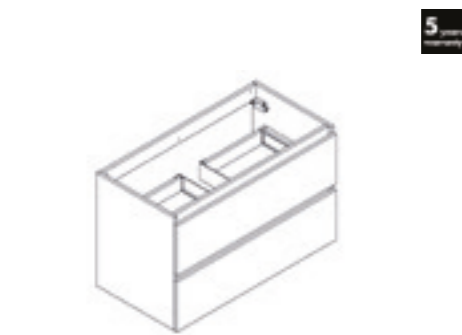

Meuble sous-vasque - Meuble à suspendre livré monté - 2 tiroirs double paroi métal - Fermeture progressive - 90 cm : simple passage siphon, 120 cm : double passage siphon.

Wastafelonderbouw - Meubel om op te hangen gemonteerd geleverd - 2 lades met dubbele metalen wanden - Soft Close - 90 cm: enkele sifonuitsparing, 120 cm: dubbele sifonuitsparing.

- 90 x 55 x 46 cm 245117
- 90 x 55 x 46 cm 245118
- 90 x 55 x 46 cm 245119
- 120 x 55 x 46 cm 245126
- 120 x 55 x 46 cm 245127
- 120 x 55 x 46 cm 245128