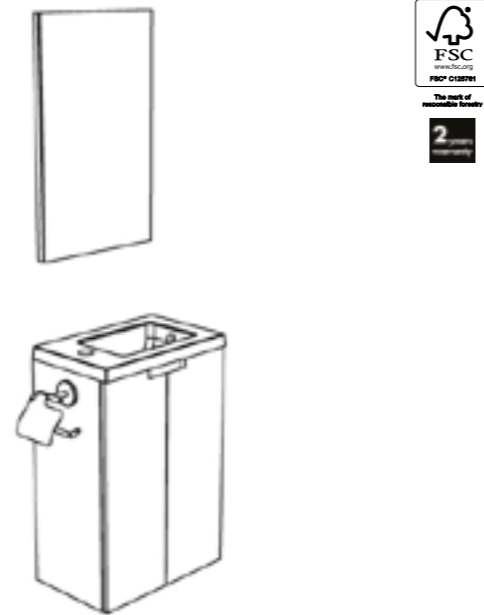

CLOSY PACK

40 x 60 x 25,2 cm

Lave-mains - Meuble à suspendre livré monté - 2 portes - Fermeture progressive - Ensemble composé d'un miroir, d'un plan de toilette en polybéton, d'un meuble lave-mains, d'un dérouleur papier toilette et d'un porte-serviette.

Fonteinmeubel - Meubel om op te hangen gemonteerd geleverd - 2 deuren - Soft Close - Set bestaande uit een spiegel, een polybeton wasbak, een wastafel, een toilethouder en een handdoekhouder.