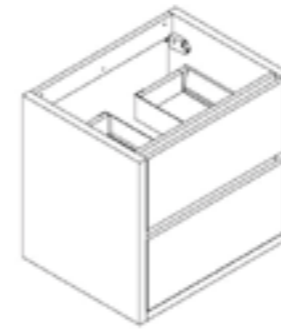

5 ans

Meuble sous-vasque - Meuble à suspendre livré monté - 2 tiroirs double paroi métal - Fermeture progressive - Simple passage siphon.

Wastafelonderbouw - Meubel om op te hangen gemonteerd geleverd - 2 lades met dubbele metalen wanden - Soft Close - Enkele sifon-uitsparing.

- 60 x 55 x 46 cm 234043
- 60 x 55 x 46 cm 234044
- 60 x 55 x 46 cm 234045
- 80 x 55 x 46 cm 234046
- 80 x 55 x 46 cm 234047
- 80 x 55 x 46 cm 234048
- 100 x 55 x 46 cm 234049
- 100 x 55 x 46 cm 234050
- 100 x 55 x 46 cm 234051