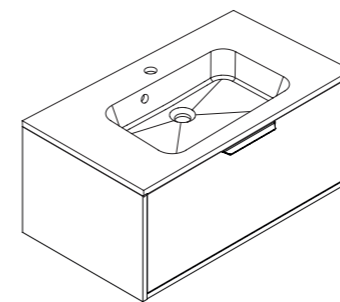

80,5 x 36,8 x 46,5 cm

Ensemble - Meuble à suspendre livré monté - 1 tiroir - Fermeture progressive - Ensemble composé d'un plan de toilette en polybéton blanc mat et d'un meuble sous-vasque - Poignée sur chant en aluminium brossé - Simple passage siphon.

Set - Meubel om op te hangen gemonteerd geleverd - 1 lade - Soft Close - Set bestaande uit een wastafel in mat wit polybeton en een onderbouwmeubel - Handvat op de rand van de lade in geborstel aluminium - Enkele sifonuitsparing.

- 251072
- 248800
- 248804
- 248808
- 251073