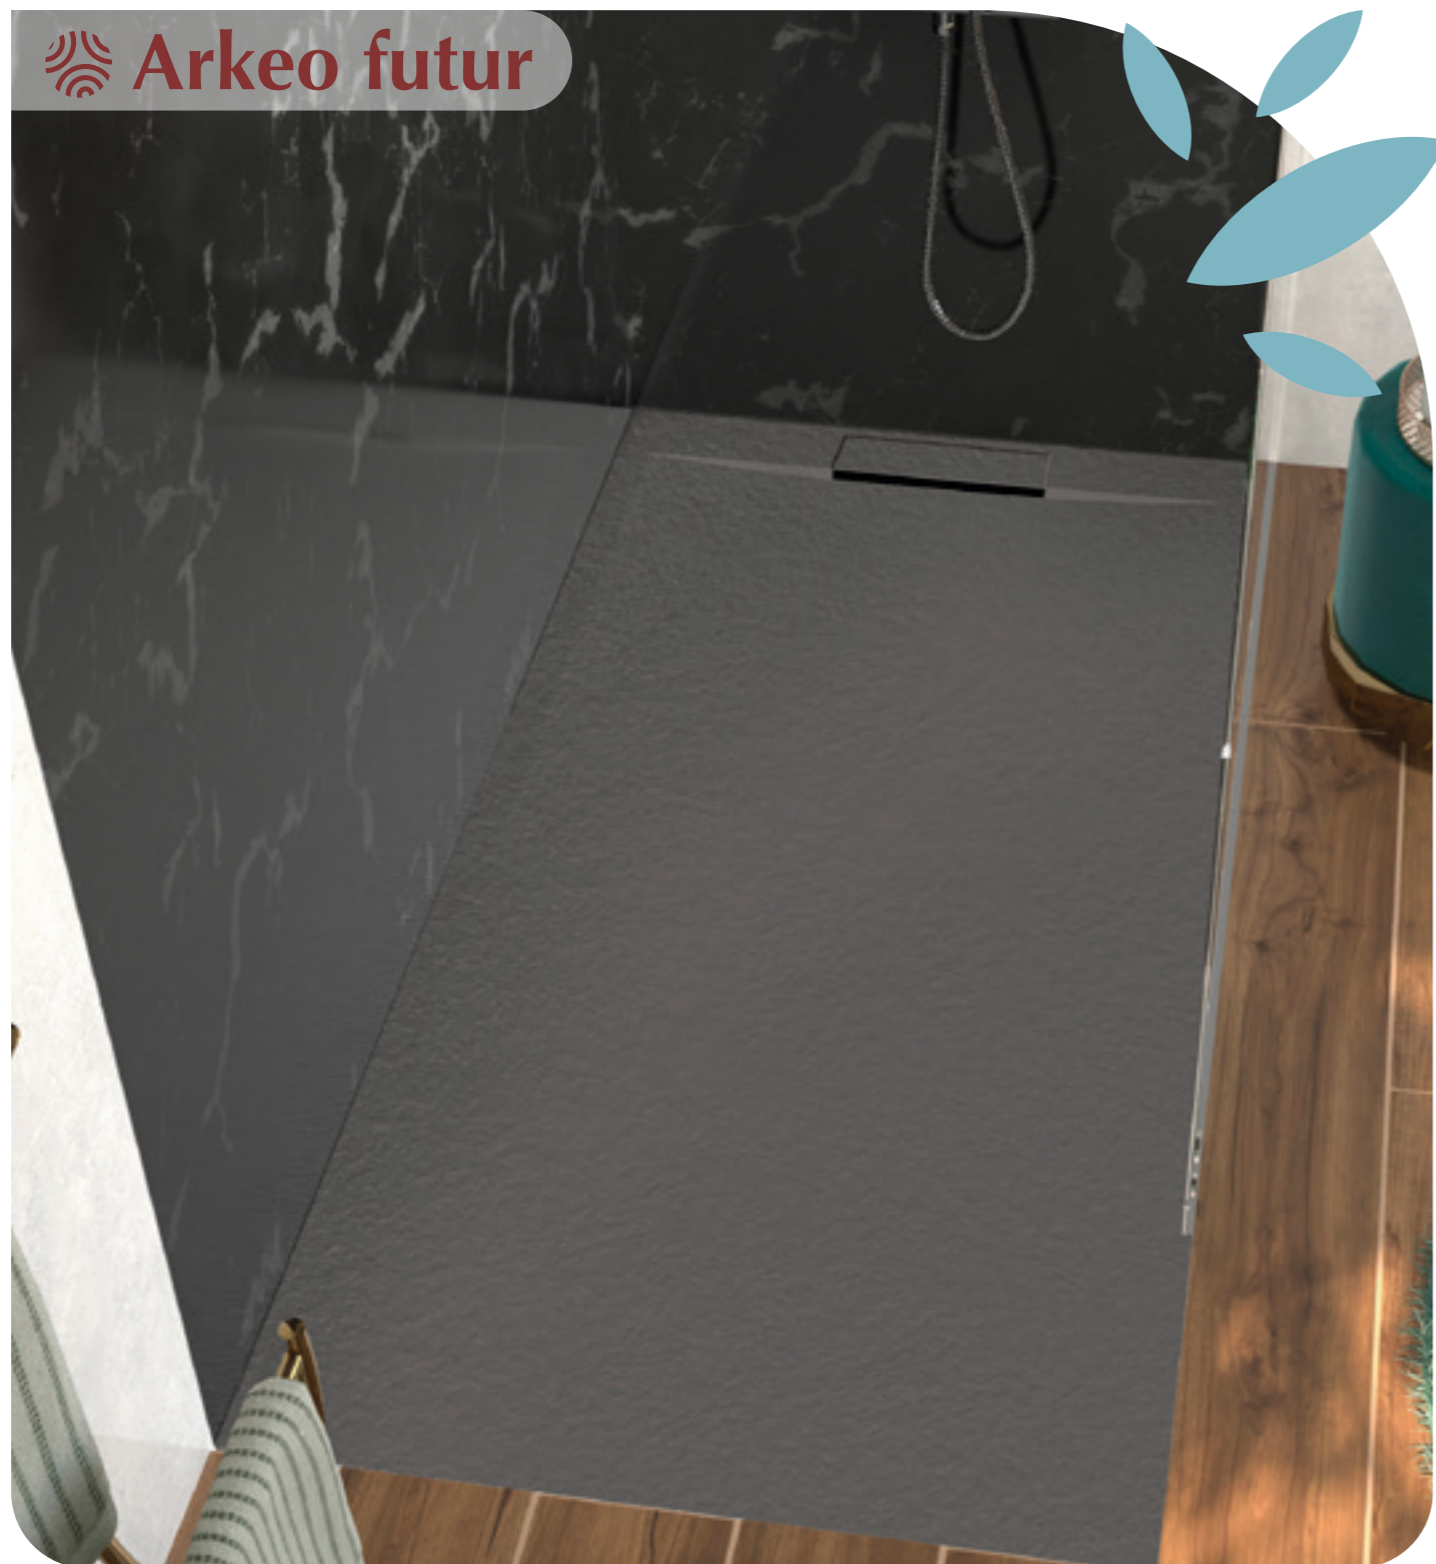

RECEVEUR LUNA

Avec ses nombreux coloris, Luna s'associe à toutes les salles de bains !

- Texture effet pierre naturelle et agréable au toucher.
- Surface antidérapante pour une sécurité optimale.
- Recoupable pour répondre à toutes les contraintes.
- Bonde de vidage avec siphon incluse.

DOUCHBAK LUNA

Dankzij de grote keuze aan kleuren, past Luna in elke badkamer!

- Textuur als natuursteen, met een aangename touche.
- Optimale veiligheid door een antislip laag.
- Snijbaar zodat het overall past.
- Sifondeksel en sifon inbegrepen.