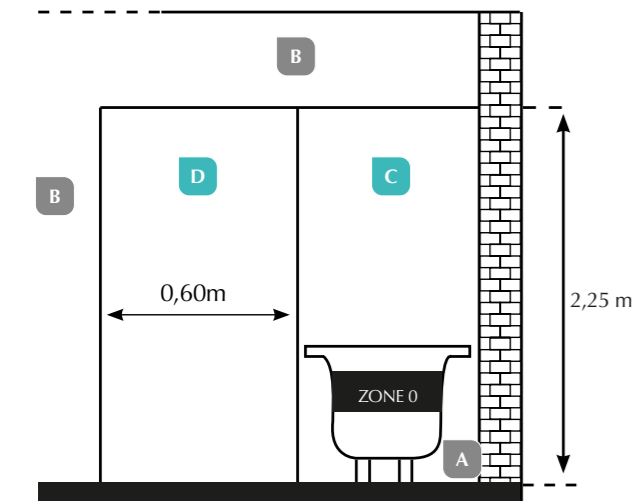

SÉCURITÉ ÉLECTRIQUE DANS LA SALLE DE BAINS

Sol fini ou fond de la baignoire si celui-ci est situé au dessus du sol fini.

Afgewerkte vloer of bodem van het bad als deze zich boven de afgewerkte vloer bevindt.

ELEKTRISCHE VEILIGHEID IN UW BADKAMER

A VOLUME CACHE / VERBORGEN VOLUME

Aucun appareillage.
Geen elektrische apparaten.

B HORS VOLUME (0) / BUITEN VOLUME (0)

Aucun appareillage.
Geen elektrische apparaten.

C ZONE 1

Dispositif de commande en très basse tension de sécurité (TBTS) avec des tensions au plus de 12V AC et 30V DC. La source TBTS étant installée en dehors des zones 0, 1, 2 et volume caché.

Stroomtoevoer op zeer lage veiligheidsspanning (maximaal 12V wisselstroom en 30V gelijkstroom), waarbij de spanningsbron is geïnstalleerd buiten de zones 0, 1, 2 en het verborgen volume.

D ZONE 2

Appareillages TBTS avec des tensions au plus de 12V AC et 30V DC. La source TBTS étant installée en dehors des zones 0, 1, 2 et volume caché. Les commandes, incorporées à des ensembles mobiliers conformes au guide UTE C 15-801, si elles sont IPX4.

Apparaten op zeer lage veiligheidsspanning (maximaal 12V wisselstroom en 30V gelijkstroom), waarbij de spanningsbron is geïnstalleerd buiten de zones 0, 1, 2 en het verborgen volume, en waarbij de stroomtoevoer is ingewerkt in het meubel volgens richtlijn UTE C 15-801 (indien IPX4).

! CAUTION / OPGELET

Le socle de prise de courant bipolaire + terre 16A-250V doit être situé hors zones 0,1 et 2.

De tweepolige stopcontactsokkel en de aarding 16 A-250 V moeten zich buiten de zones 0, 1 en 2 bevinden.