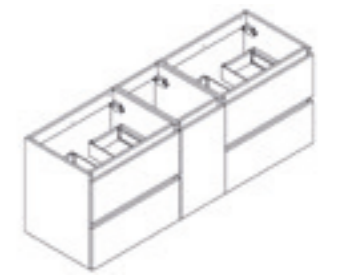

150 x 55 x 46 cm

Meuble sous-vasque - Meuble à suspendre livré monté - 4 tiroirs double paroi métal - 1 porte - Fermeture progressive - Ensemble composé de 2 meubles 60 cm et d'un bloc porte 30 cm.

Wastafelonderbouw - Meubel om op te hangen gemonteerd geleverd - 4 lades met dubbele metalen wanden - 1 deur - Soft Close - Set bestaande uit 2 meubels van 60 cm en een deurelement van 30 cm.

- 245135
- 245136
- 245137