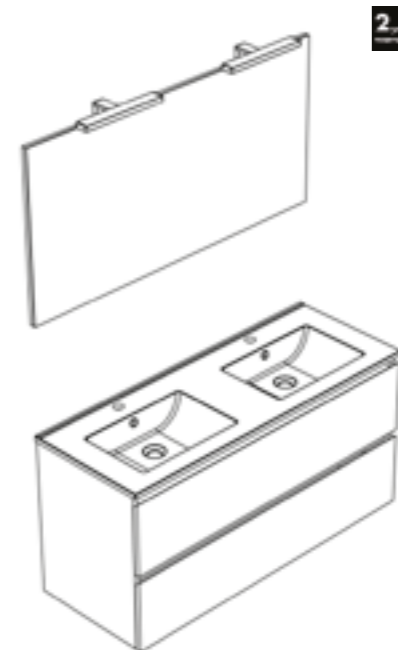

Ensemble - Meuble à suspendre en kit à monter soi-même - 2 tiroirs - Fermeture progressive - Ensemble composé d'un éclairage LED 6 W, d'un miroir, d'un plan de toilette en céramique et d'un meuble sous-plan.

Meubelset - Meubel om op te hangen kitmeubel, zelf te monteren - 2 lades - Soft Close - Set bestaande uit 6W LED-verlichting, een spiegel, een wastafel in porselein en een onderbouwmeubel.

120 x 60 x 46 cm 245580