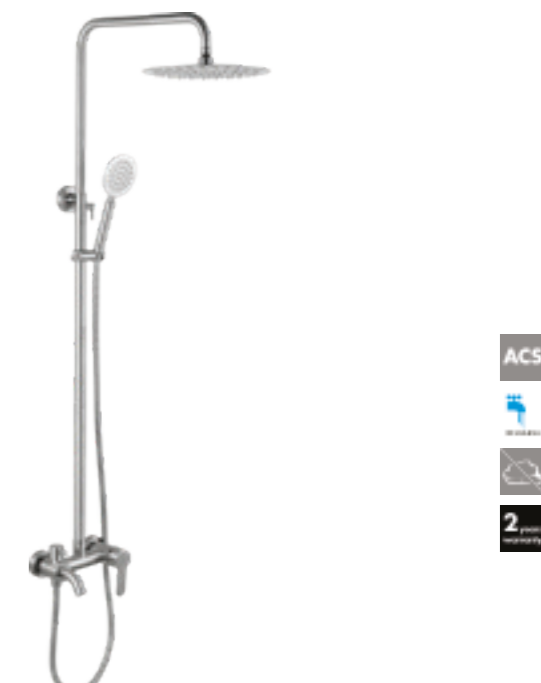

- 28,2 x 112 x 55 cm 824443

UBUD

Colonne de douche - Pommeau de tête 29,5cm de diamètre 1 jet orientable - Colonne de douche en inox chromé - Douchette ronde 1 jet - Anticalcaire - Robinet mitigeur bain-douche - Flexible de 1,50m - Colonne de douche ajustable entre ces valeurs : 106 -141 cm.