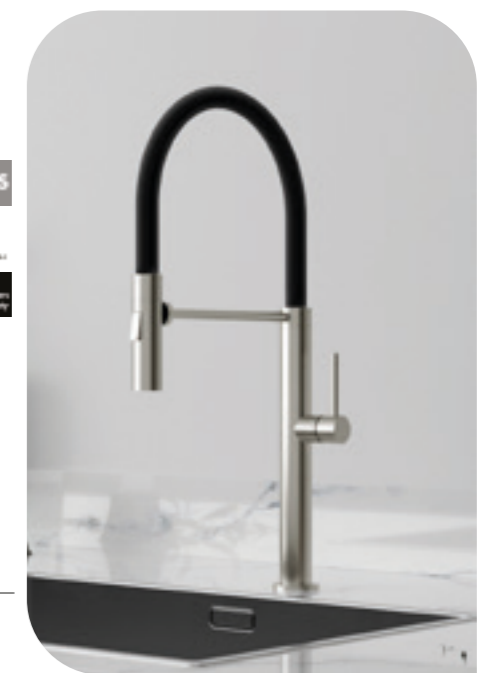

825519

825520

NOS ACCESSOIRES /
ONZE ACCESSOIRES

LES TENDANCES - DE TRENDS

BOWLING

2 years warranty

DISTRIBUTEUR SAVON
À poser - Céramique.
ZEEPDISPENSER
Staand - Porselein.
10 x 15,5 x 10 cm

-  823949
-  823957
-  828607