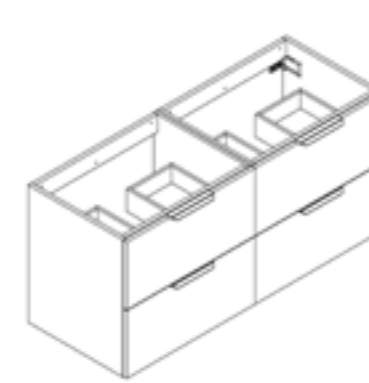

Wastafelonderbouw - Meubel om op te hangen gemonteerd geleverd - 2 lades - Soft Close - Handvaten op de rand in geborsteld aluminium - Zwarte handvaten in optie - Gecentreerde sifonuitsparing.

120 x 55 x 46 cm