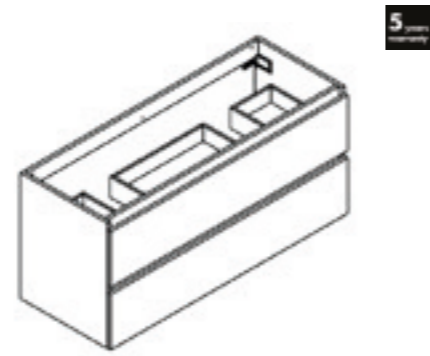

5 ans garantie

120 x 55 x 46 cm

Meuble sous-vasque - Meuble à suspendre livré monté - 2 tiroirs - Fermeture progressive - Double passage siphon - Prise de main finition noir mat.

Wastafelonderbouw - Meubel om op te hangen gemonteerd geleverd - 2 lades - Soft Close - Dubbele sifonuitsparing - Ingewerkte handgreep in matzwarte afwerking.

MAT 253241
253242

5 ans garantie

40 x 156 x 37 cm

Colonne - Meuble à suspendre livré monté - 2 portes - Fermeture progressive - 1 étagère en bois fixe et 2 étagères en bois amovibles non repositionnables - Prise de main finition noir mat.

Kolomkast - Meubel om op te hangen gemonteerd geleverd - 2 deuren - Soft Close - 1 vaste houten legplank en 2 uitneembare niet-verplaatsbare houten legplanken - Ingewerkte handgreep in matzwarte afwerking.

MAT 253243
253244