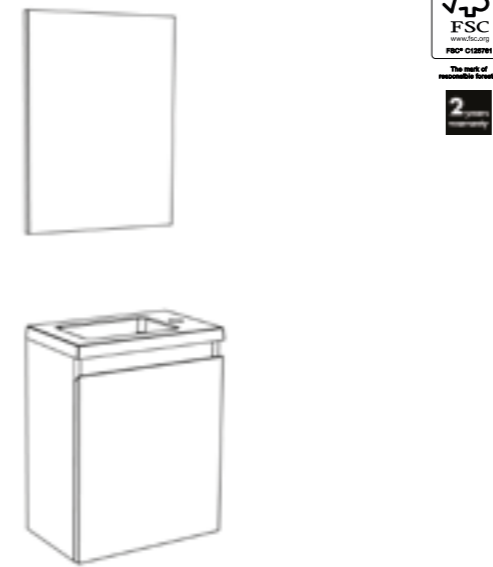

CLOSY PACK

40 x 60 x 25,2 cm

Lave-mains - Meuble à suspendre livré monté - 2 portes - Fermeture progressive - Ensemble composé d'un miroir, d'un plan de toilette en polybéton, d'un meuble lave-mains, d'un dérouleur papier toilette et d'un porte-serviette.

Fonteinmeubel - Meubel om op te hangen gemonteerd geleverd - 2 deuren - Soft Close - Set bestaande uit een spiegel, een polybeton wasbak, een wastafel, een toilethouder en een handdoekhouder.

PORTO PACK

40 x 51 x 25 cm

Lave-mains - Meuble à suspendre livré monté - 1 porte charnières droite - Fermeture progressive - Ensemble composé d'un miroir, d'un plan de toilette en polybéton et d'un meuble lave-mains.

Fonteinmeubel - Meubel om op te hangen gemonteerd geleverd - 1 deur - Scharnieren rechts - Soft Close - Set bestaande uit een spiegel, een polybeton wasbak en een fonteinmeubel.

BELEM PACK

40 x 51 x 25 cm

Lave-mains - Meuble à suspendre livré monté - 1 porte charnières droite - Fermeture progressive - Ensemble composé d'un miroir, d'un plan de toilette en polybéton et d'un meuble lave-mains.

Fonteinmeubel - Meubel om op te hangen gemonteerd geleverd - 1 deur - Scharnieren rechts - Soft Close - Set bestaande uit een spiegel, een polybeton wasbak en een fonteinmeubel.