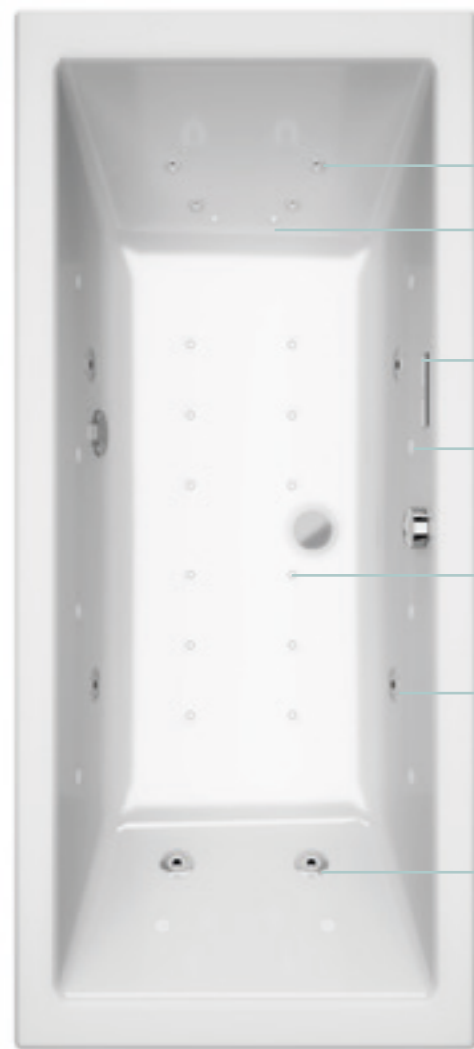

DOLCEA

- 4 micro-jets dorsaux.
  4 micro waterjets in de rug.
- 2 injecteurs d'air extra-plats lombaires.
  2 extra platte luchtjets in de rug.
- Clavier électronique 6 touches.
  Electronisch bedieningspaneel met 6 functies.
- 10 spots LED 8 couleurs.
  10 LED spots met 8 kleuren.
- 12 injecteurs extra-plats.
  12 extra platte luchtjets.
- 4 buses latérales orientables.
  4 richtbare laterale waterjets.
- 2 buses plantaires orientables.
  2 richtbare waterjets aan het voeteneinde.

ABS
2 jaar garantie
10 jaar garantie

ELBA DUO

Baignoire balnéo ELBA DUO - Baignoire en Toplax® - Absence de fibre de verre - Renfort en ABS - bain-douche - Vidage centré sur la largeur - Bonde de vidage 52 mm non fournie - Livrée avec pieds - Profondeur(s) : 42,00 cm - Garantie baignoire : 10 ans - Garantie système : 2 ans.

Whirlpoolbad ELBA DUO - Badkuip in Toplax® - Zonder glasvezel - Versterkt met ABS - bad-douche - Afvoer gecentreerd in de breedte - Afvoergarnituur 52 mm niet meegeleverd - Geleverd met poten - Diepte(s) : 42,00 cm - Garantie badkuip : 10 jaar - Garantie systeem : 2 jaar.

Sans Tablier / Zonder mantel

160 x 100 x 54-56 cm	130 - 200 L	243199**
160 x 100 x 54-56 cm	130 - 200 L	243197*

Avec Tablier / Met mantel

160 x 100 x 55-55,3 cm	130 - 200 L	243200**
160 x 100 x 55-55,3 cm	130 - 200 L	243198*

ABS
2 jaar garantie
10 jaar garantie

INOA CORNER

Baignoire balnéo INOA angle - Baignoire en Toplax® - Absence de fibre de verre - Renfort en ABS - double dos - Vidage centré sur la longueur - Bonde de vidage 52 mm non fournie - Livrée avec pieds - Profondeur(s) : 42,00 cm - Garantie baignoire : 10 ans - Garantie système : 2 ans.