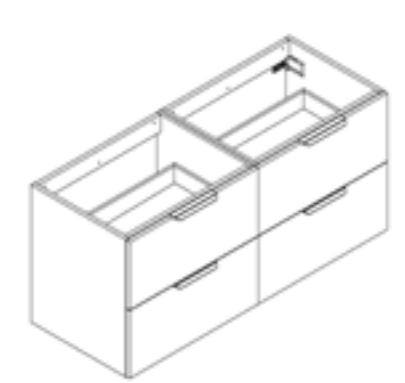

120 x 55 x 46 cm

Meuble sous-vasque - Meuble à suspendre livré monté - 4 tiroirs - Fermeture progressive - Poignées sur chant en aluminium noir mat - Poignées finition inox brossé en option - Sans passage siphon.

Wastafelonderbouw - Meubel om op te hangen gemonteerd geleverd - 4 lades - Soft Close - Handvaten op de rand in geborsteld aluminium - Zwarte handvaten in optie - Zonder sifonuitsparing.

- 251221
- 251233
- 251227

- 251222
- 251234
- 251228

- 251219
- 251231
- 251225