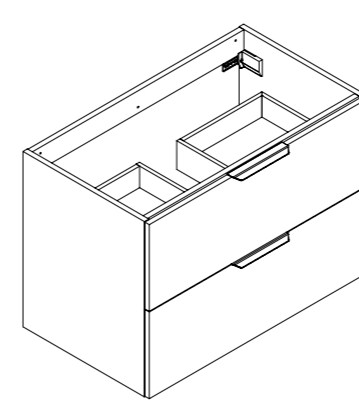

Blanc Alpin Brillant
Glanzend Alpenwit

Noir Mat
Mat Zwart

Chêne Halifax Miel
Eik Halifax Honing

Chêne foncé
Donkere Eik

80 x 55 x 46 cm

Meuble sous-vasque - Meuble à suspendre livré monté - 2 tiroirs - Fermeture progressive - Poignées sur chant en aluminium noir mat - Poignées finition inox brossé en option - Avec passage siphon centré.