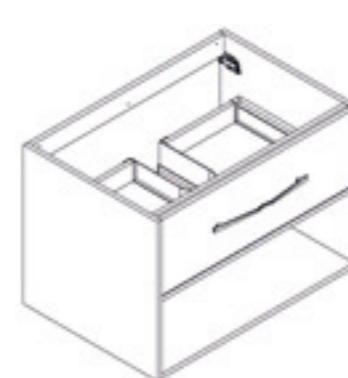

GALAXY

GALAXY est un meuble grande profondeur offrant un grand volume de rangement. À associer avec un plan vasque ou une à deux vasques à poser pour un style contemporain.

GALAXY is een diep meubel met veel opbergruimte. Combineer de GALAXY met een wastafelblad of met opbouwastafels voor een eigentijdse look.

Chêne Cognac
Eik Cognac

Gris Kaolin Mat
Mat Kaoliengrijs

Vert Eucalyptus Mat
Mat Eucalyptusgroen

80 x 55 x 53,5 cm

Meuble sous-vasque - Meuble à suspendre livré monté - 1 tiroir - Fermeture progressive - Simple passage siphon - 1 niche.
Wastafelonderbouw - Meubel om op te hangen gemonteerd geleverd - 1 lade - Enkele sifonuitsparing - Soft Close.

- 252790
- MAT 252791
- MAT 252789