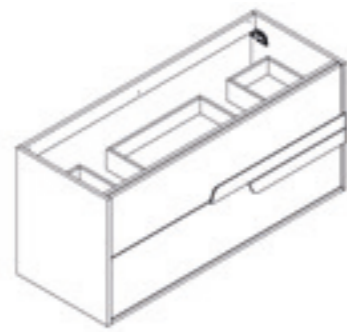

5

5

Meuble sous-vasque - Meuble à suspendre livré monté - 2 tiroirs bois - Fermeture progressive - Façades rentrantes - Poignées en hêtre massif.

Meuble sous-vasque - Meuble à suspendre livré monté - 2 tiroirs bois - Fermeture progressive - Façades rentrantes - Poignées en hêtre massif - Double passage siphon.

Wastafelonderbouw - Meubel om op te hangen gemonteerd geleverd - 2 lades in hout - Soft Close - Ingewerkte fronten - Massief beuken handgrepen.

Wastafelonderbouw - Meubel om op te hangen gemonteerd geleverd - 2 lades in hout - Soft Close - Ingewerkte fronten - Massief beuken handgrepen - Dubbele sifonuitsparing.

- 80 x 55 x 46 cm MAT 251362
- 80 x 55 x 46 cm MAT 251365
- 80 x 55 x 46 cm MAT 251368
- 100 x 55 x 46 cm MAT 251363
- 100 x 55 x 46 cm MAT 251366
- 100 x 55 x 46 cm MAT 251369

- 120 x 55 x 46 cm MAT 251364
- 120 x 55 x 46 cm MAT 251367
- 120 x 55 x 46 cm MAT 251370

Tableau de compatibilité vasque page 367
Tabel met bijpassende wastafels op pagina 367