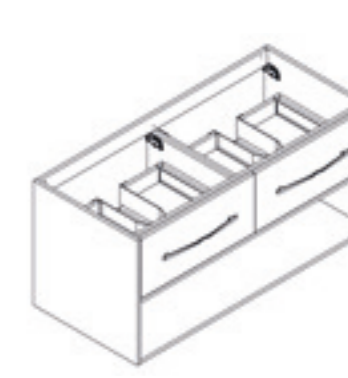

120 x 55 x 53,5 cm

Meuble sous-vasque - Meuble à suspendre livré monté - 2 tiroirs, 1 niche - Double passage siphon - Fermeture progressive.
Wastafelonderbouw - Meubel om op te hangen gemonteerd geleverd - 2 lades, 1 nis - Dubbele sifonuitsparing - Soft Close.

- 252796
- MAT 252797
- MAT 252795