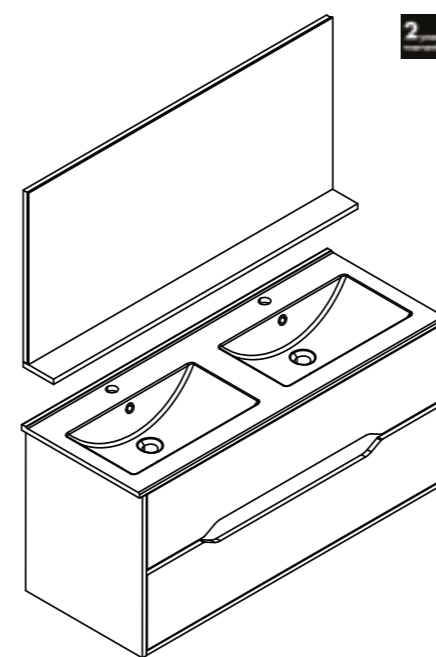

Ensemble à suspendre en kit à monter soi-même - 2 tiroirs - Fermeture progressive - Ensemble composé d'un meuble sous-vasque 2 tiroirs, d'un plan vasque en céramique noir mat et d'un miroir assorti.
Meubelset om op te hangen kitmeubel, zelf te monteren - 2 lades - Soft Close - Set bestaande uit een badmeubel met 2 lades, een wastafelblad en een bijpassende spiegel.

120 x 55 x 46 cm M.MAT 251513

2