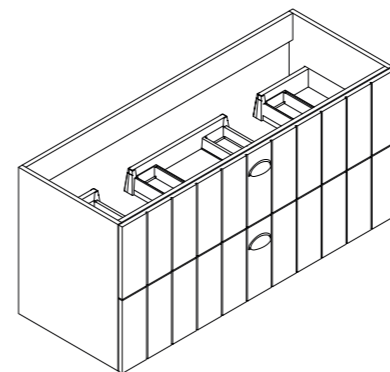

NEW

Oxygen

LILEA

Avec ses rainures en façade et ses poignées en demi-lune, LILEA dévoile un ton néo-cottage.

Met zijn geribbelde front en halve maanvormige handgrepen, straalt LILEA een neo-cottage sfeer uit.

LILEA

Blanc Mat
Mat Wit

2

80 x 55 x 46 cm

Meuble sous-vasque - Meuble à suspendre livré monté - 2 tiroirs - Fermeture progressive. Simple passage siphon.

Wastafelonderbouw - Meubel om op te hangen gemonteerd geleverd - 2 lades - Soft Close - Enkele wasbak.

829171

2

120 x 55 x 46 cm

Meuble sous-vasque - Meuble à suspendre livré monté - Fermeture progressive - Double passage siphon.

Wastafelonderbouw - Meubel om op te hangen gemonteerd geleverd - Soft Close - Dubbele wasbak.

829173

2

35 x 160 x 30 cm

Colonne - Meuble à suspendre livré monté - 1 porte charnières réversibles - Fermeture progressive - 3 étagères fixes

Kolomkast - Meubel om op te hangen gemonteerd geleverd - 1 deur - Scharnieren omkeerbaar - Soft Close - 3 vaste legplanken

829174

Tableau de compatibilité vasque page 366
Tabel met bijpassende wastafels op pagina 366

LILEA