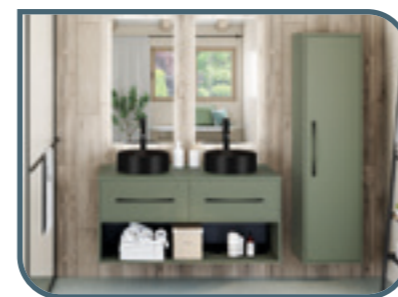

MEUBLES
MEUBELEN /18