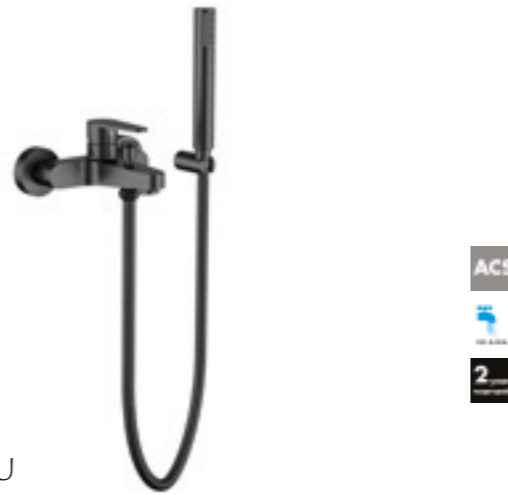

HIRO

19 x 7 x 16 cm

Mitigeur mécanique bain douche - Acier inoxydable - Cartouche céramique ACS.
Mechanische bad/douche mengkraan - Roestvrij staal - Keramische schijf - ACS label.

825515