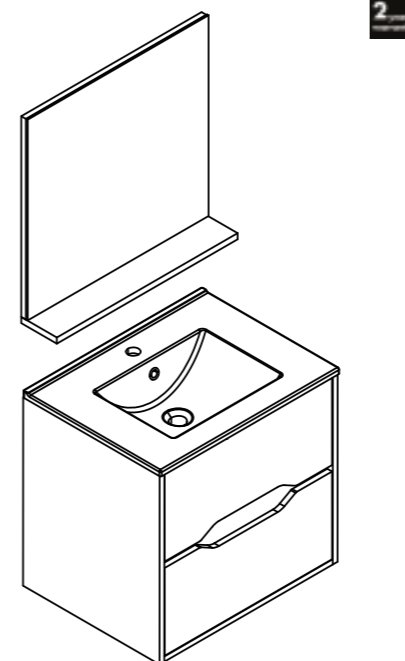

NEW

Arkeo futur

Ensemble à suspendre en kit à monter soi-même - 2 tiroirs - Fermeture progressive - Ensemble composé d'un meuble sous-vasque 2 tiroirs, d'un plan vasque en céramique noir mat et d'un miroir assorti.
Meubelset om op te hangen kitmeubel, zelf te monteren - 2 lades - Soft Close - Set bestaande uit een badmeubel met 2 lades, een wastafelblad en een bijpassende spiegel.

60 x 55 x 46 cm M.MAT 251511
80 x 55 x 46 cm M.MAT 251512