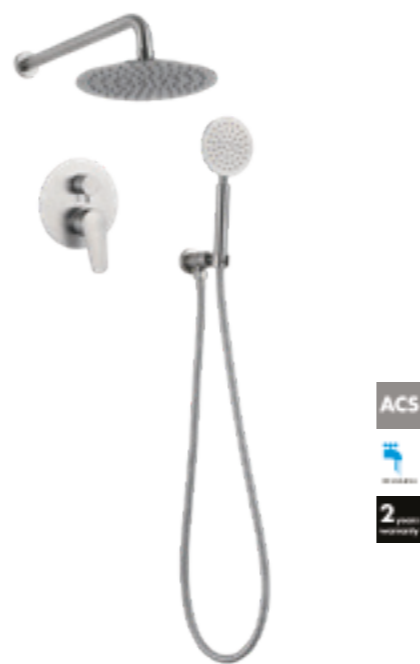

28,3 x 122 x 38 cm

825205

28,3 x 122 x 38 cm

827392

ONI

Colonne de douche - Ronde - A encastrer - Pommeau de tête rond diamètre 30 cm - Douchette à main - Tuyau de douche 1,5m - Cartouche céramique ACS - Colonne de douche ajustable entre ces valeurs : 120 -150 cm.