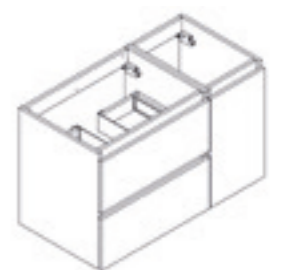

90 x 55 x 46 cm

Meuble sous-vasque - Meuble à suspendre livré monté - 2 tiroirs double paroi métal - 1 porte - Fermeture progressive - Simple passage siphon à gauche - Ensemble composé d'un meuble 60 cm et d'un bloc porte 30 cm.
Wastafelonderbouw - Meubel om op te hangen gemonteerd geleverd - 2 lades met dubbele metalen wanden - 1 deur - Soft Close - Enkele sifonuitsparing links - Set bestaande uit een onderkast van 60 cm en een deur-element van 30 cm.

- 245120
- 245121
- 245122

Tableau de compatibilité vasque page 365
Tabel met bijpassende wastafels op pagina 365