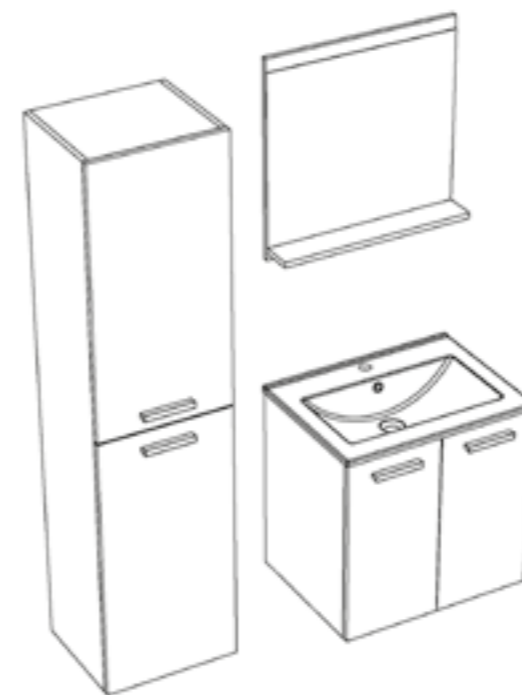

60 x 58 x 46 cm

Ensemble - Meuble à suspendre en kit à monter soi-même - 2 portes - Fermeture progressive - 1 étagère en bois amovible - Ensemble composé d'un miroir étagère, d'un plan de toilette en céramique, d'un meuble sous-vasque et d'une colonne.

Meubelset - Meubel om op te hangen kitmeubel, zelf te monteren - 2 deuren - Soft Close - 1 houten uitneembare legplank. - Set bestaande uit 6W LED-verlichting, een spiegel, een wastafel in porselein, een onderbouwmeubel en een kolomkast.

ALBAN

Avec ALBAN, profitez d'un ensemble complet dans un seul pack : miroir, plan de toilette en céramique, meuble 2 portes et colonne ! Tout est prêt, vous n'avez plus qu'à le monter !

Geniet met ALBAN van een complete set in één pakket: spiegel, een porseleinen wastafel, een onderkast met deuren en een kolomkast! Alles staat voor u klaar, u hoeft het alleen maar in elkaar te zetten!

Chêne Hamilton
Eik Hamilton

245564