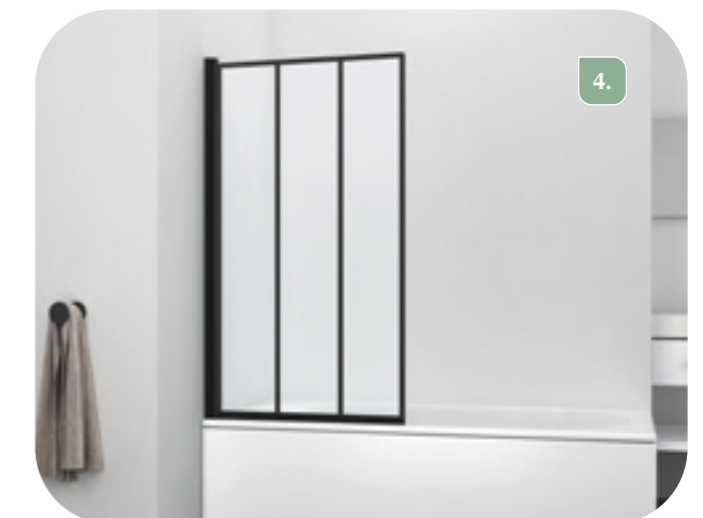

	175,5 x 54-55 cm		222101
	75,5 x 54-55 cm		222102

3. KORDO

Paroi de bain réversible - Rotation 180° - Epaisseur du verre : 5 mm. Omkeerbaar badscherm - 180° draaibaar - Glasdikte : 5 mm.

	66-68 x 140 cm	826236
	80-82 x 140 cm	826237
	119,5-121,5 x 140 cm	826238