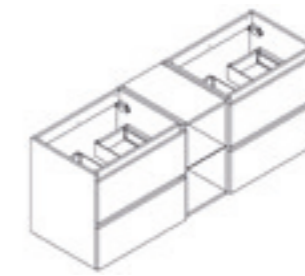

150 x 55 x 46 cm

Meuble sous-vasque - Meuble à suspendre livré monté - 4 tiroirs double paroi métal - Fermeture progressive - Double passage siphon - Ensemble composé de 2 meubles 60 cm et d'un bloc niche 30 cm.

Wastafelonderbouw - Meubel om op te hangen gemonteerd geleverd - 4 lades met dubbele metalen wanden - Soft Close - Dubbele sifon-uitsparing - Set bestaande uit 2 onderkasten van 60 cm en een nis van 30 cm.

- 245138
- 245139
- 245140