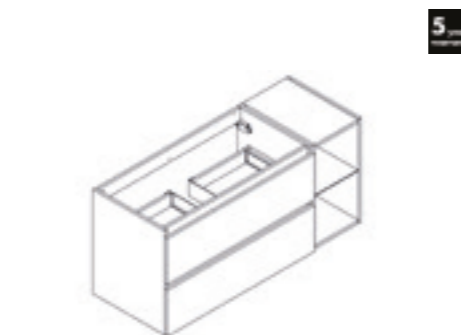

120 x 55 x 46 cm

Meuble sous-vasque - Meuble à suspendre livré monté - 2 tiroirs double paroi métal - Fermeture progressive - Simple passage siphon à gauche - Ensemble composé d'un meuble 90 cm et d'un bloc niche 30 cm.

Wastafelonderbouw - Meubel om op te hangen gemonteerd geleverd - 2 lades met dubbele metalen wanden - Soft Close - Enkele sifonuitsparing links - Set bestaande uit een onderkastkast van 90 cm en een nis van 30 cm.

- 245132
- 245133
- 245134