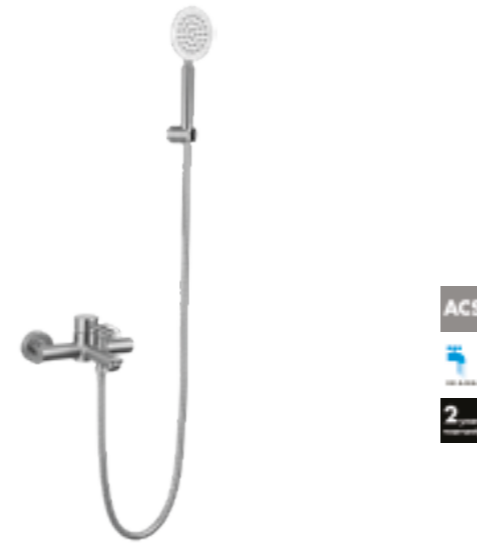

CANGGU

18,5 x 9 x 15,4 cm

Mitigeur mécanique bain douche - Acier inoxydable.
Mechanische bad/douche mengkraan - Roestvrij staal.

825488

827393

HIRO

19 x 7 x 16 cm

Mitigeur mécanique bain douche - Acier inoxydable - Cartouche céramique ACS.
Mechanische bad/douche mengkraan - Roestvrij staal - Keramische schijf - ACS label.

825515

VISION

21,4 x 11,3 x 17,7 cm

Mitigeur mécanique bain douche - Laiton - Cartouche céramique 35mm - Livré sans flexible.

Mechanische bad/douche mengkraan - Messing - Keramische schijf 35 mm - Geleverd zonder flexibele slangen.

822044

825003

AVERY

16 x 115 x 36 cm

Mitigeur mécanique bain douche - Acier inoxydable - A associer avec une baignoire îlot - Cartouche céramique 35 mm - Flexible de douche 150 cm - corps d'encastrement vendu séparément réf. 827114 - Douchette à mains 1 jet.

Mechanische bad/douche mengkraan - Roestvrij staal - Voor bij een vrijstaand bad - Keramische schijf 35 mm - Doucheslang 150 cm - inbouwarmatuur wordt apart verkocht, réf. 827114 - 1 handdouche.

827118

827117

827115