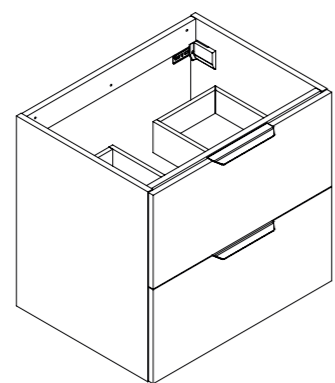

60 x 55 x 46 cm

Meuble sous-vasque - Meuble à suspendre livré monté - 2 tiroirs - Fermeture progressive - Poignées sur chant en aluminium noir mat - Poignées finition inox brossé en option - Avec passage siphon centré.

Wastafelonderbouw - Meubel om op te hangen gemonteerd geleverd - 2 lades - Soft Close - Handvaten op de rand in geborsteld aluminium - Zwarte handvaten in optie - Gecentreerde sifonuitsparing.