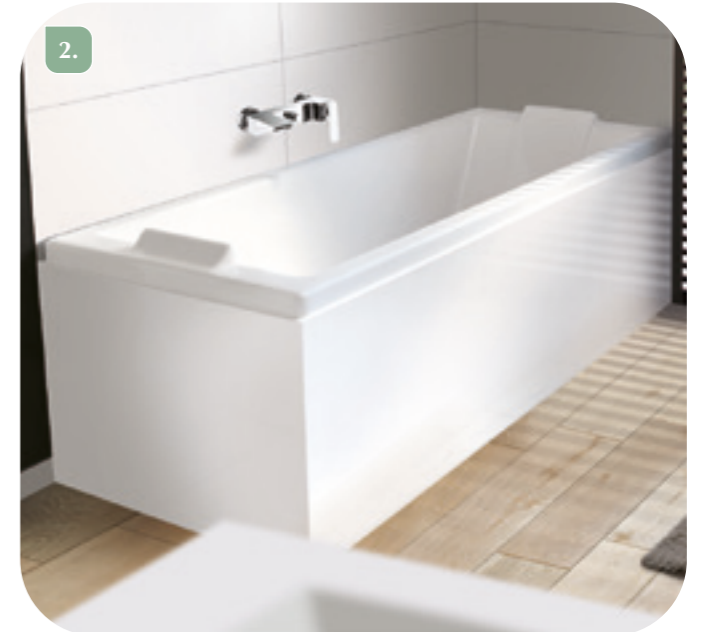

1. CLIP'S

Tablier ajustable pour baignoires rectangulaires - Matière : PPSM - Taille maximale : 180 cm pour le tablier frontale, 80 cm pour le retour - blanc brillant - Avec profilés de cadrage blanc et vérins de réglage - Utilisable sur toutes les baignoires droites nues et sur baignoires balnéo droites, sous réserve des cotes d'encombrement des composants - Epaisseur : 1,6 cm.

Verstelbare mantel voor rechthoekige badkuipen - Materiaal : Gemelamineerde spaanplaat - Maximale grootte lange zijde: 180 cm, korte zijde: 80 cm - glanzend wit - Met witte kaderprofielen en verstelvizels - Bruikbaar op alle rechte badkuipen en rechte whirlpool baden, afhankelijk van de componentafmetingen - Dikte: 1,6 cm.

	175,5 x 54-55 cm		222101
	75,5 x 54-55 cm		222102

3. KORDO

Paroi de bain réversible - Rotation 180° - Epaisseur du verre : 5 mm. Omkeerbaar badscherm - 180° draaibaar - Glasdikte : 5 mm.

	66-68 x 140 cm	826236
	80-82 x 140 cm	826237
	119,5-121,5 x 140 cm	826238