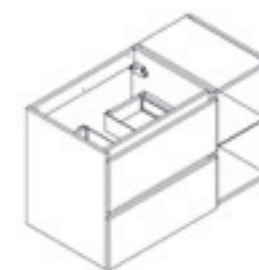

90 x 55 x 46 cm

Meuble sous-vasque - Meuble à suspendre livré monté - 2 tiroirs double paroi métal - Fermeture progressive - Simple passage siphon à gauche - Ensemble composé d'un meuble 60 cm et d'un bloc niche 30 cm.
Wastafelonderbouw - Meubel om op te hangen gemonteerd geleverd - 2 lades met dubbele metalen wanden - Soft Close - Enkele sifonuitsparing links - Set bestaande uit een onderkast van 60 cm en een nis van 30 cm.

- 245123
- 245124
- 245125