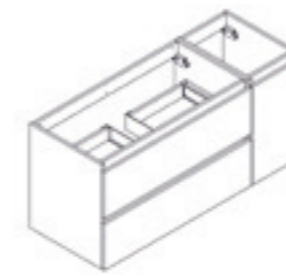

120 x 55 x 46 cm

Meuble sous-vasque - Meuble à suspendre livré monté - 2 tiroirs double paroi métal - 1 porte - Fermeture progressive - Simple passage siphon à gauche - Ensemble composé d'un meuble 90 cm et d'un bloc porte 30 cm.

Wastafelonderbouw - Meubel om op te hangen gemonteerd geleverd - 2 lades met dubbele metalen wanden - 1 deur - Soft Close - Enkele sifonuitsparing links - Set bestaande uit een onderkastkast van 90 cm en een deurelement van 30 cm.

- 245129
- 245130
- 245131