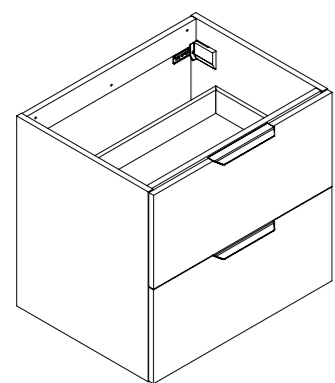

60 x 55 x 46 cm

Meuble sous-vasque - Meuble à suspendre livré monté - 2 tiroirs - Fermeture progressive - Poignées sur chant en aluminium noir mat - Poignées finition inox brossé en option - Sans passage siphon.

Wastafelonderbouw - Meubel om op te hangen gemonteerd geleverd - 2 lades - Soft Close - Handvaten op de rand in geborsteld aluminium - Zwarte handvaten in optie - Zonder sifonuitsparing.