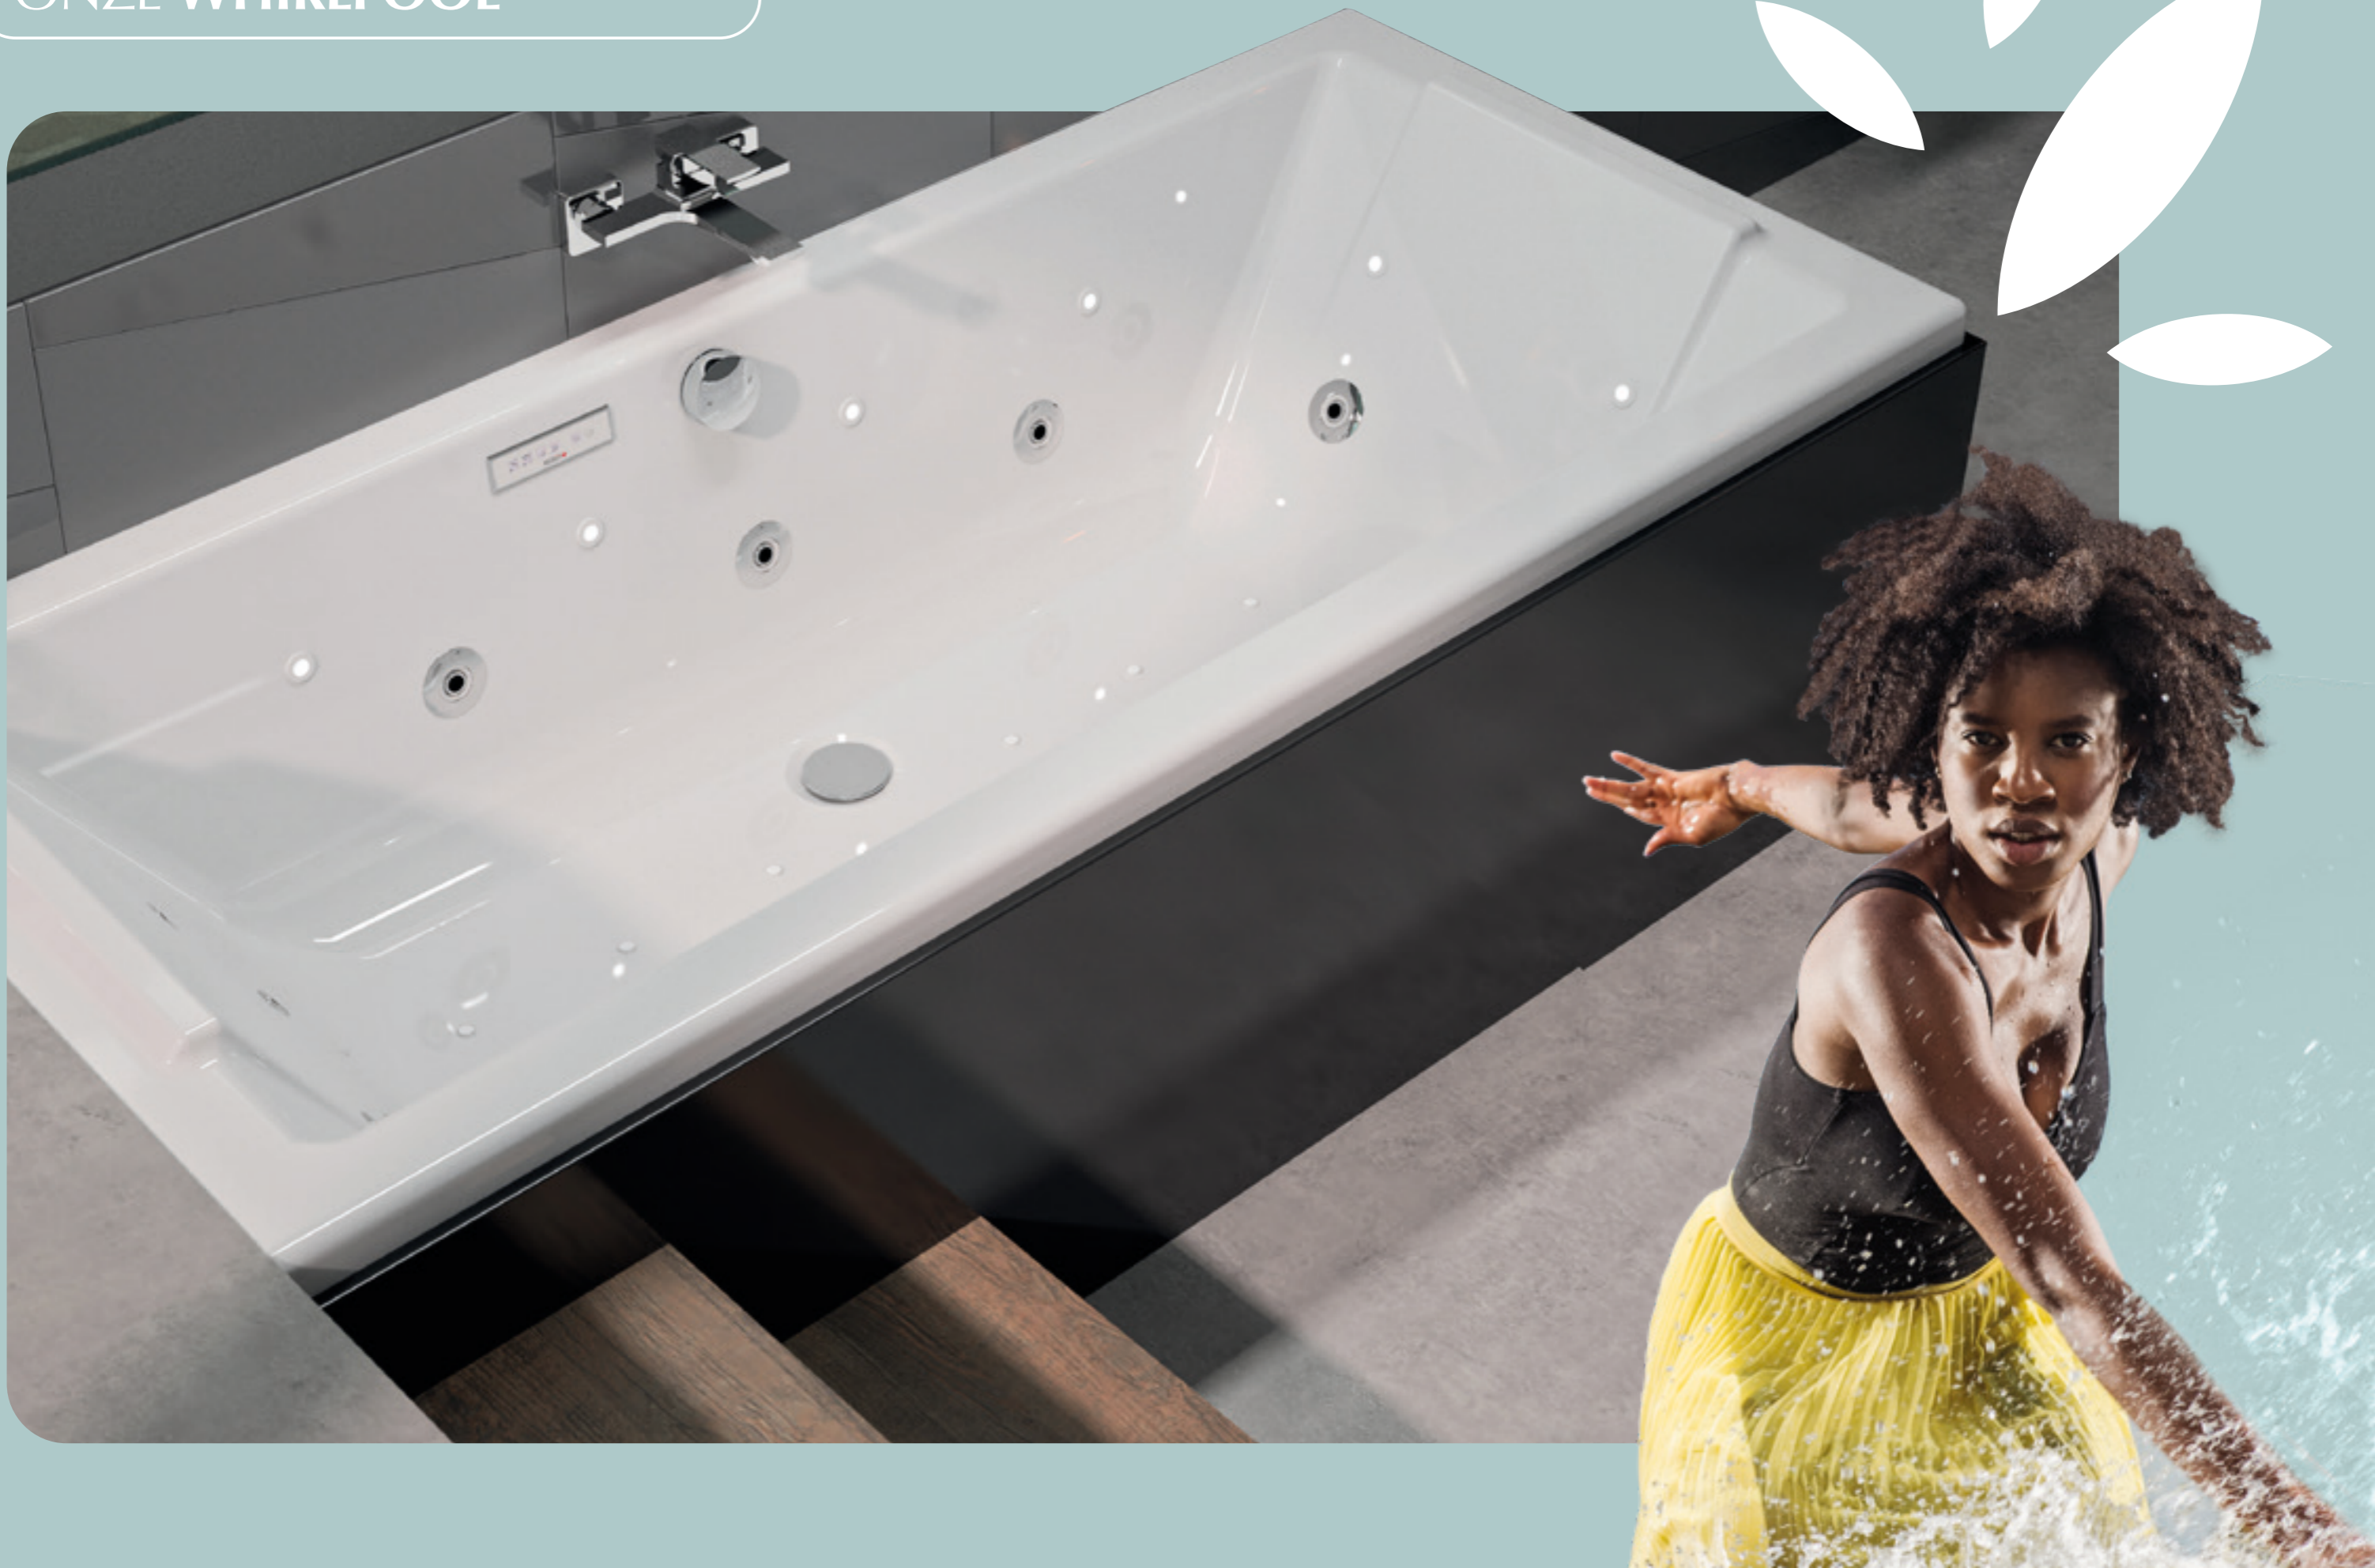

NOS BAIGNOIRES BALNÉO /
ONZE WHIRLPOOL