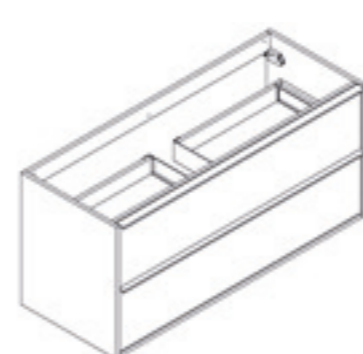

80 x 55 x 46 cm
Meuble sous-vasque - Meuble à suspendre livré monté - 2 tiroirs double paroi métal - Simple passage siphon - Fermeture progressive.
Wastafelonderbouw - Meubel om op te hangen gemonteerd geleverd - 2 lades met dubbele metalen wanden - Enkele sifonuitsparing - Soft Close.

100 x 55 x 46 cm
Meuble sous-vasque - Meuble à suspendre livré monté - 2 tiroirs double paroi métal - Simple passage siphon - Fermeture progressive.
Wastafelonderbouw - Meubel om op te hangen gemonteerd geleverd - 2 lades met dubbele metalen wanden - Enkele sifonuitsparing - Soft Close.

120 x 55 x 46 cm
Meuble sous-vasque - Meuble à suspendre livré monté - 2 tiroirs double paroi métal - Double passage siphon - Fermeture progressive.
Wastafelonderbouw - Meubel om op te hangen gemonteerd geleverd - 2 lades met dubbele metalen wanden - Dubbele sifonuitsparing - Soft Close.

120 x 55 x 46 cm
Meuble sous-vasque - Meuble à suspendre livré monté - 2 tiroirs double paroi métal - Double passage siphon - Fermeture progressive.
Wastafelonderbouw - Meubel om op te hangen gemonteerd geleverd - 2 lades met dubbele metalen wanden - Dubbele sifonuitsparing - Soft Close.

40 x 156 x 37 cm
Colonne - Meuble à suspendre livré monté - 1 porte - Fermeture progressive - 2 étagères en bois fixes et 2 étagères en verre amovibles non repositionnables - Colonne réversible.
Kolomkast - Meubel om op te hangen gemonteerd geleverd - 1 deur - Soft Close - 2 vaste houten legplanken en 2 uitneembare glazen legplanken - Omkeerbaar.

Poignées noires – Zwarte handgrepen

- 246303
- 246299
- 246314

Poignées blanches – Witte handgrepen

- 246304
- 246295

Poignées noires – Zwarte handgrepen

- 246328
- 246324
- 246330

Poignées blanches – Witte handgrepen

- 246329
- 246320

Poignées noires – Zwarte handgrepen

- 246344
- 246340
- 246346