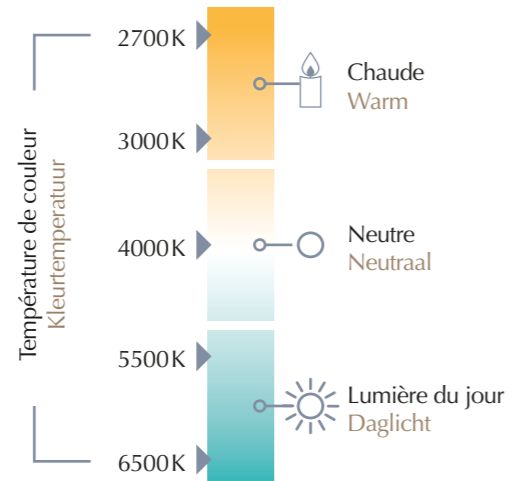

INSTALLATION ÉLECTRIQUE

SÉCURITÉ ÉLECTRIQUE

NOTIONS ÉLECTRIQUES

- **Le WATT (W)** : unité de puissance énergétique d'une source lumineuse.
- **Le LUMEN (LM)** : unité de quantité de lumière.
- **Le KELVIN (K)** : unité de mesure de la température de couleur d'une source lumineuse.

CHAQUE TEMPÉRATURE A SA PROPRE AMBIANCE:

ELEKTRISCHE VEILIGHEID

ELEKTRISCHE TERMEN

- **De WATT (W)**: eenheid van de kracht van een lichtbron.
- **LUMEN (LM)**: eenheid van de hoeveelheid licht.
- **KELVIN (K)**: maateenheid van de kleur-temperatuur van een lichtbron.

ELEKTRISCHE VEILIGHEID IN UW BADKAMER