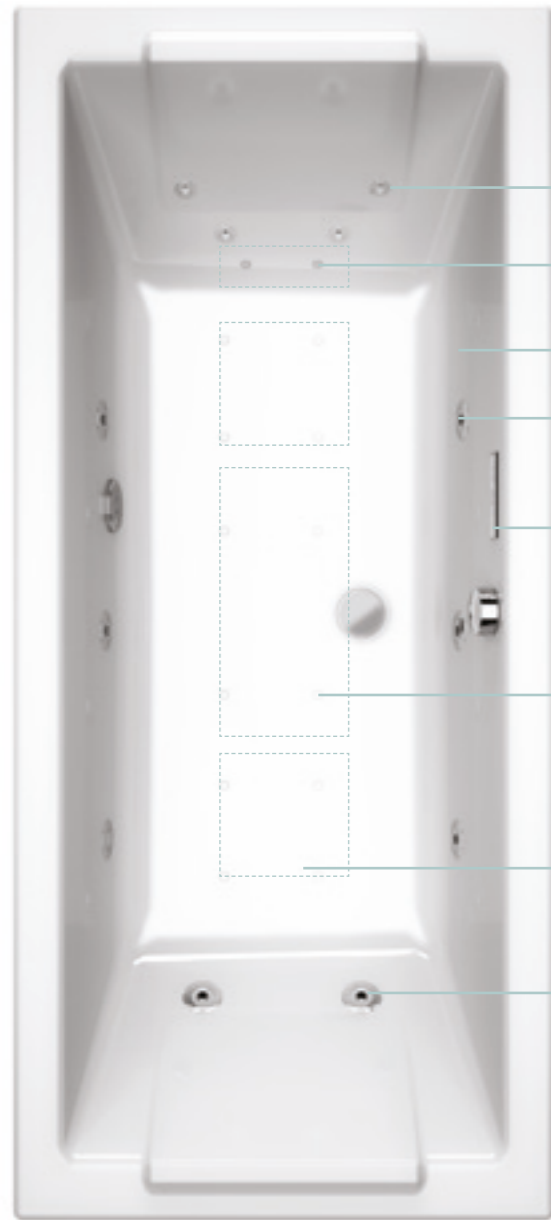

INTENSEA

- 4 micro-jets dorsaux.
  4 micro waterjets in de rug.
- 2 injecteurs d'air extra-plats lombaires.
  2 extra platte luchtjets in de rug.
- 10 spots LED 8 couleurs.
  10 LED spots met 8 kleuren.
- 6 buses latérales orientables.
  6 laterale richtbare waterjets.
- Clavier électronique 6 touches.
  Elektronisch bedieningspaneel met 6 functies.
- 12 injecteurs extra-plats.
  12 extra platte luchtjets.
- Drainage lymphatique 4 zones (avec fonction zoning).
  Lymfedrainage per zone en zoning (4 zones).
- 2 buses plantaires orientables.
  2 richtbare waterjets aan het voeteneinde.